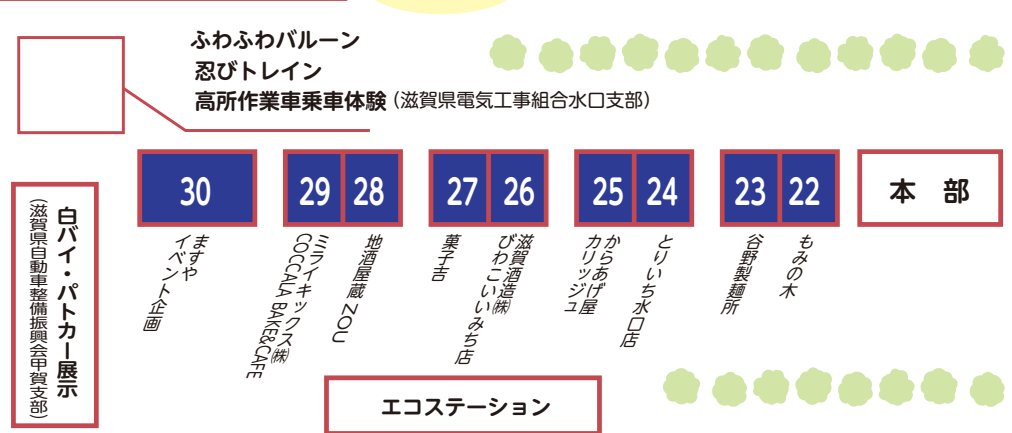

こうか商工まつり 出展案内 2023年10月15日(日) 10:00~16:00 (小雨決行)

01 KCSセンター甲賀院 肩・腰・膝の痛みは姿勢から 無料	08 株式会社山兼製陶所 陶房 準 陶器でクリスマスグッズを作ろう ①11時~②14時~ 無料	15 甲賀市商工会 商業部会 お菓子詰め体験 本チラシについている参加券を持参ください。 無料 先着300名
02 親子サロン yurihaPARK 子どもも！大人も！バランスボール体験 ①10時30分~②11時30分~③13時~④14時~⑤15時~ 無料	09 株式会社住まいの四季彩工房 しきさい保育園 『先生と一緒にあそぼう!!』 100円	16 甲賀市商工会 建設業部会 木のつみき遊び、ドローン空撮動画展示、 木育パネル展示 無料
03 株式会社積水化成製品 滋賀 発泡スチロールで遊ぼう！ 無料	10 SUS(株)滋賀事業所 アルミフレームの組立、おもちゃ体験 無料	17 公益社団法人水口納税協会 水口支部 税金クイズにチャレンジ！ PRグッズの配布も随時行います。 無料
04 希望ヶ丘整骨院 肩こりはマッサージでは治りません 一部有料	11 一甲住設 ①ハーバリウムと木のたて②多肉植物の寄せ植え ①11時~②13時~③15時~各回10名まで 500~1,000円	18 甲賀町建設業組合 のびーる本立て製作体験 体験時間30分予約制で、先着32名まで 500円
05 株式会社日立建機 ティエラ ショベルのペーパークラフト作り 無料	12 堀内製粉 米粉屋ほりうち わくわくワッフル 無料 先着200名	19 甲賀市商工会 女性部 手裏剣投げ体験 無料
06 株式会社あいコムこうか サクッとかんたん!! 最先端プログラミング体験 10時より30分ずつ対応 各回最大4名 無料	13 株式会社ミyakアート フェイスペイントでアートを楽しもう！ 無料	20 甲賀市建築組合連絡協議会 輪ゴム銃づくり体験コーナー 無料
07 電気工事工業組合水口支部青年部 イライラ棒体験 無料	14 甲賀市商工会 青年部 自分だけの忍者のオリジナル 額あてをつくろう！ 無料 先着250名	21 甲賀市管工事協同組合青年部 井戸ポンプで遊ぼう！ 無料

甲賀市まちづくり活動センター「まるーむ」

甲賀市役所

あいこうか市民ホール

駐車場

玄関前広場

※お手洗いについては各施設内のお手洗いをご利用ください。 ※本エリア飲食ブースはマイ皿・マイコップ非対応となります。

22 もみの木 ・お好み焼き・クリームソーダ	26 滋賀酒造(びわこいいみち店) ・生ビール(クリア・ストロング) ・びわこ サイダー・甲賀コーラ ・だし巻きたまご弁当・ちらし寿司弁当 ・さけ弁当・からあげミックス弁当 ・すき焼き弁当・山菜かやくごはん弁当	29 ミライキックス(株) COCCALA BAKE&CAFE ・シフォンケーキ・フルーツサンド ・アイスチョコバナナ・ポップコーン ・カップチュロス・アップルパイ ・ドリンク
23 谷野製麺所 ・スヤキ	27 菓子吉 ・でっちゃんかん・赤ようかん ・いちご大福・たぬきもなか	30 ますやイベント企画 ・牛串焼き・ホルモン焼きそば ・りんごあめ・ポテから・かき氷 ・いか焼・げそ焼・ベビーカステラ
24 とりいち水口店 ・からあげ・鶏みそ丼・レモンサワー ・天使のかき氷・鶏みそ焼きそば	28 地酒屋蔵 ZOU ・からあげ・いか焼・生ビール	
25 からあげ屋カリッジ ・骨なしからあげ・皮つきポテト ・生ビール・かき氷		