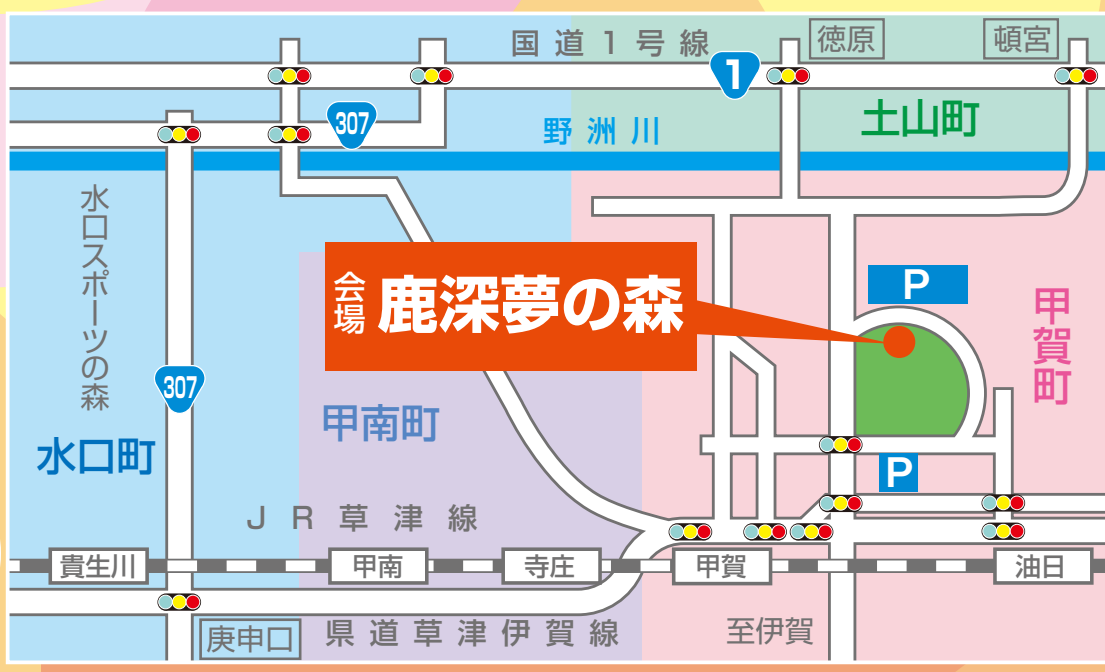

日時

平成27年  
**10/18**日

会場

午前10時～午後4時(小雨決行)  
**鹿深夢の森**  
甲賀町大久保507-2

©2015 テレビ朝日・東映A.G・東映

観覧無料

日程：平成27年10月18日(日)  
会場：甲賀町鹿深夢の森広場  
時間：1回目 10時35分～  
2回目 14時05分～

※ショー終了後、握手会・写真撮影会を行います。  
カメラをご持参下さい。  
※雨天の場合は、かふか生涯学習館2階大ホールにて開催します。

にんじゃえもん

### おたのしみ抽選会

ユニバーサルスタジオジャパン

**USJペアご招待券**  
**近江牛**

計10本

計18本

その他豪華景品多数をご用意しております!  
※午前、午後の2回行います。  
※(USJペア招待券:各5本、近江牛:各9本)

甲賀場所 要事前申込

〔雨天決行〕

雨天の場合は、かふか生涯学習館2階大ホールで開催します。

手作り・体験コーナー

光る泥だんご作り・木工教室  
ハイワーク乗車体験

スタンプラリー

当日、受付にて台紙を配布します。

ふれあいコーナー