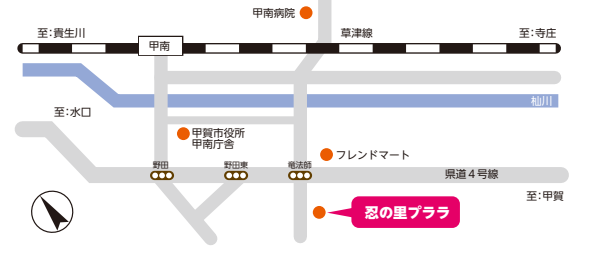

会場案内

お問い合わせ・申込先

聴講をご希望の方は下記の申込書に記入の上、商工会までお申込みください。(電話・FAXでもOKです)

甲賀市商工会 甲賀市水口町水口 5577-2
TEL.0748-62-1676 FAX.0748-63-1052

経済講演会聴講申込書

・2月7日開催の経済講演会に申し込みます。

お名前

連絡先電話番号

※記載いただいた内容は、本講演会でのみ使用させていただきます。