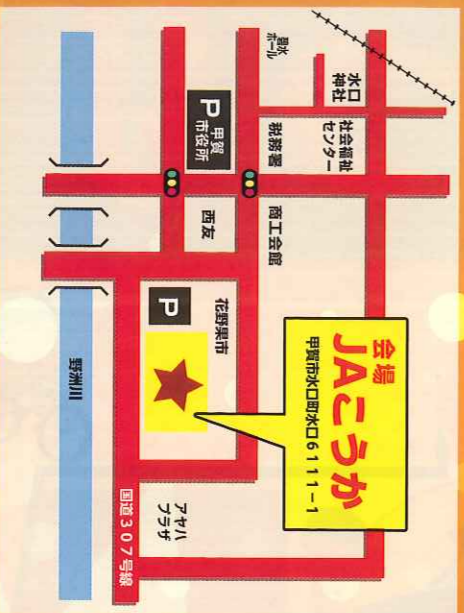

**ステージイベント**

- 5町ステージイベント
- 城山中学校吹奏楽部による演奏
- 市内園児とご当地キャラクターが踊る甲賀忍者音頭 等

**おたのしみ抽選会**

USJペアご招待券 計10本！  
近江牛 計12本！  
その他豪華商品多数  
ご用意しております！

※午前、午後の2回行います。  
(USJペア招待券:各5本、近江牛:各6本)

**飲食 模擬店**

たこやき・やきそば・フランクフルト・唐揚げ等

**甲賀市の企業紹介 展示即売**

**スタンプラリー**

当日受付にて台紙配布

**第12回 同時開催 わんぱく相撲 水口場所**

雨天決行  
雨天決行は工賃を2倍にさせていただきます

**青年部 職業体験**

見て、作って、楽しい仕事を体験してみよう！

**自衛隊 ふれあい コーナー**

★雨天時は、イベント及びスタンプラリーはすべて中止となります。★内容は変更する場合があります。

こうか商工まつり2014 イベントスケジュール

|             |  |             |                     |
|-------------|--|-------------|---------------------|
| 10:00～10:30 | 開会セレモニー (協力:城山中学校)                       | 13:00～13:20 | 大正琴アンサンブル (協力:土山支部) |
| 10:30～10:45 | 開会式                                      | 13:30～13:50 | ご当地キャラクターの紹介        |
| 10:45～11:05 | ご当地キャラクター登場<br>キャラクターと踊る甲賀忍者音頭 (協力:管内園児) | 14:00～14:20 | MIX JAM (協力:水口支部)   |
| 11:10～11:30 | ルネスの健康クイズ (協力:甲賀支部)                      | 14:30～14:50 | たぬきの日PR (協力:信楽支部)   |
| 11:40～12:00 | 甲賀流×クイズ (協力:甲南支部)                        | 14:50～15:00 | 閉会式                 |
| 12:00～12:45 | おたのしみ抽選会 (午前の部)                          | 15:00～      | おたのしみ抽選会 (午後の部)     |