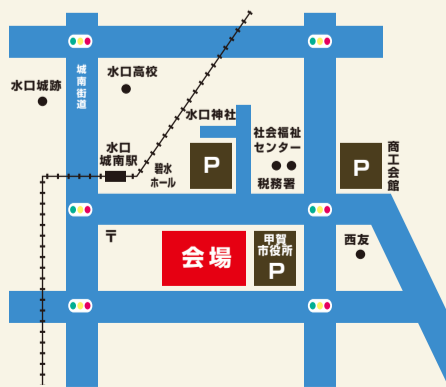

2012

飲食
模擬店

甲賀市の
企業紹介
展示即売

がんばろう日本
自衛隊
ふれあいコーナー

ふわふわ
ドーム

同時開催

ぱわ
りん

第10回 青年部
わんぱく相撲 水口場所

ショー 観覧無料

日程 平成24年11月11日(日)
会場 甲賀市役所 水口庁舎 西駐車場
特設ステージ

時間 1回目 11:00~11:30
2回目 14:00~14:30
記念撮影会

©2012 石森プロ・テレビ朝日・ADK・東映
※写真撮影会を行います。カメラをご持参下さい。

こうか商工まつり

ラッキー
抽選会

12:30

おたのしみ
抽選会

15:00

水口高校
吹奏楽部
による演奏

バルーン
アート

ステージプログラム

- 10:00~10:30 水口高校吹奏楽部 演奏
- 10:30~10:40 開会式
- 10:40~11:00 和太鼓 六友会
- 11:00~11:30 仮面ライダーウィザードショー
- 11:30~11:50 テケテンキッズ(水口ばやし)
- 11:50~12:10 忍者くノ一ショー
- 12:10~12:30 バルーンさくらの風船ショー
- 12:30~13:00 ラッキー抽選会
- 13:00~13:20 甲南のぞみ保育園(和太鼓)
- 13:30~13:50 MIX JAM(ヒップホップダンス)
- 14:00~14:30 仮面ライダーウィザードショー
- 14:30~14:50 バルーンさくらの風船ショー
- 14:50~15:00 閉会式
- 15:00~15:30 おたのしみ抽選会

※荒天の場合、ステージイベントは碧水ホールで行いますが、内容に一部変更の場合があります。

平成24年11月11日(日)

午前10時~午後3時30分 小雨決行
甲賀市役所 水口庁舎 西側駐車場

◆主催/甲賀市商工会 ◆後援/甲賀市
滋賀県甲賀市水口町水口5577-2
◆お問い合わせ先/TEL.0748-62-1676

2012 こうか商工まつり

ラッキー抽選会 引換券

引換時間

1,500名様 10:00~12:00
当選発表時、会場におられずは無効とします。