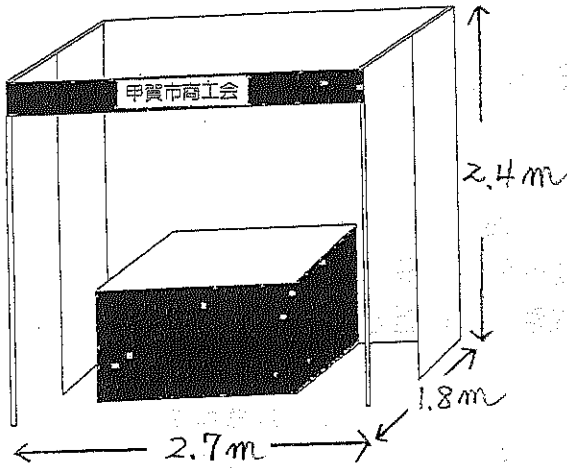

【こうか商工まつり展示コーナー設置見本】

《 屋外テント 》 市役所駐車場特設会場内

- 標準設備
- |                  |       |
|------------------|-------|
| テント              | 2間×3間 |
| 机(クロス付)          | 2脚    |
| パイプイス            | 2脚    |
| 紅白幕              |       |
| 出展(店)者名看板(簡易なもの) |       |

《 ブース 》 碧水ホール内

- 標準設備
- |                  |     |
|------------------|-----|
| 照明蛍光灯            | 40W |
| 机(クロス付)          | 1脚  |
| パイプイス            | 2脚  |
| 出展(店)者名看板(簡易なもの) |     |

《会場案内図》