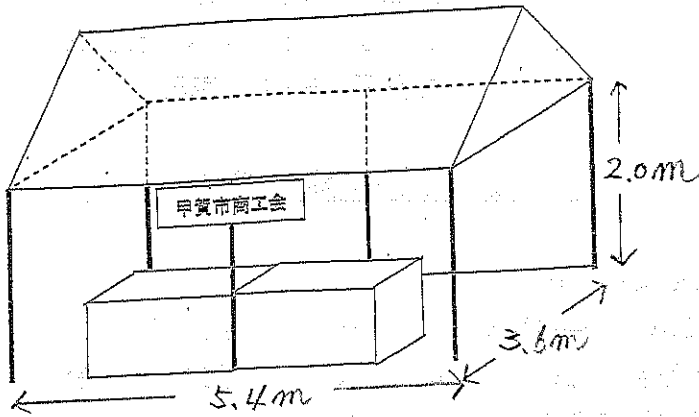

【こうか商工まつり展示コーナー設置見本】

《 屋外テント 》 市役所駐車場特設会場内

- 標準設備
- |                  |       |
|------------------|-------|
| テント              | 2間×3間 |
| 机(クロス付)          | 2脚    |
| パイプイス            | 2脚    |
| 紅白幕              |       |
| 出展(店)者名看板(簡易なもの) |       |